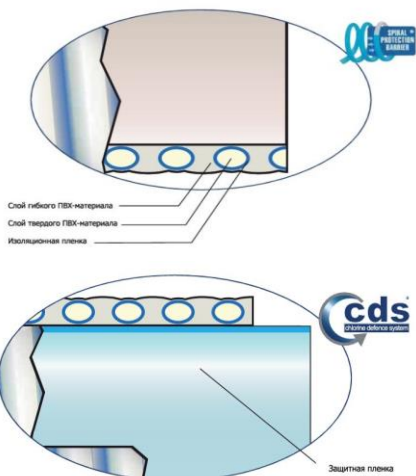

Особенности:

1. Spiral Protection Barrier
2. Chlorine Defence System

Первая высококачественная спиральная гибкая труба для плавательных бассейнов устойчивая к агрессивному воздействию хлорированной воды. **Сопrotивляемость к окислению в 5 раз выше, чем у стандартной гибкой трубы. Сопrotивляемость к разрушению в результате расширения и сжатия в 8 раз выше, чем у стандартной гибкой трубы. Длительный срок службы.**

Иновационная гибкая труба для бассейна Barrierflex CDS изготовлена с использованием двух запатентованных технологий: 1. Spiral Protection Barrier - жесткая спиральная гибкая труба имеет вдавленное покрытие, предотвращающее её растрескивание и обеспечивающее высокую гибкость. 2. Chlorine Defence System – внутреннее герметичное пленочное ПВХ покрытие которое защищает гибкую трубу от агрессивного действия хлорированной воды в течение продолжительного времени.

	Наименование	диаметр	толщина стенки, мм	радиус изгиба, мм	Цена
	Труба гибкая Barrierflex 42x50 мм	50	4	165	€ 6,56

[ОГЛАВЛЕНИЕ](#)