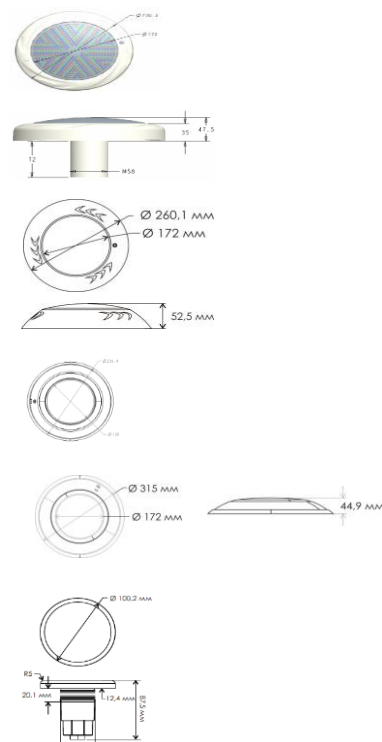

Светодиодные прожектора с герметизацией эпоксидным полимером

Внешний вид	Модель (код)	Наименование	Мощность/Напряжение Вт/В	Длина кабеля	Световой поток (люмен)	Особенности	Тип установки	Степень защиты	Цена	
	LED008-252led	Пржектор светодиодный AquaViva (LED008-252led) 252 светодиода	14Вт/12В	4м	(RGB) - 982лм	LED лампа подходит для большинства ниш с лампами стандарта PAR56	Настенный. В комплекте набор фитингов для установки в пластиковые бассейны	IP68	$122,00	
	LED008-546led	Пржектор светодиодный AquaViva (LED008-546led) 546 светодиода	28Вт/12В	4м	(RGB) - 2129лм				IP68	$173,00
	LED003-252led	Пржектор светодиодный AquaViva (LED003-252led) 252 светодиода	14Вт/12В	4м	(RGB) - 982лм	LED лампа подходит для большинства ниш с лампами стандарта PAR56	Настенный. В комплекте набор фитингов для установки в пластиковые бассейны	IP68	$122,00	
	LED003-546led	Пржектор светодиодный AquaViva (LED003-546led) 546 светодиода	28Вт/12В	4м	(RGB) - 2129лм				IP68	$173,00
	LED002-252led	Пржектор светодиодный AquaViva (LED002-252led) 252 светодиода (нерж)	14Вт/12В	4м	(RGB) - 982лм	Корпус из нержавеющей стали; Диаметр прожектора - 236,4мм, толщина - 47,6 мм	Настенный.	IP68	$134,00	
	LED001-546led	Пржектор светодиодный AquaViva (LED001-546led) 546 светодиода (нерж)	28Вт/12В	4м	(RGB) - 2129лм	Корпус из нержавеющей стали; Диаметр прожектора - 315 мм, толщина - 44,9 мм	Настенный.	IP68	$190,00	

Светодиодный прожектор для СПА бассейнов (лампа в данной модели не залита эпоксидным полимером)

	LED028-99led	Пржектор светодиодный AquaViva (LED028-99led) 99 светодиодов	6-7Вт/12В	4м		Для установки в бетонные бассейны и в бассейны из стекловолокна	встраивается в стену бассейна	IP68	$63,00

Пульт управления к прожекторам AquaViva

Внешний вид	Модель (код)	Наименование	Описание	Степень защиты	Цена
	RC-01	Пульт управления к прожекторам AquaViva (Один комплект состоит из двух пультов дистанционного управления LED прожекторами. Трансформатор в стоимость не входит!)	Входное напряжение: 12В Входной ток: 0,5 А – 18 А (в соответствии с общим количеством используемых светодиодов) Выходное напряжение: 12В Выходной ток: 0,5А – 10 А (в соответствии с общим количеством используемых светодиодов) Динамический ток: согласно нагрузке (стандартный: 0,5 А) Ток покоя (ток в рабочей точке): < 6 мА Чувствительность к радиопомехам (дБм) - 101 Выдаваемая мощность: 110 В.А.	IP68	$73,00